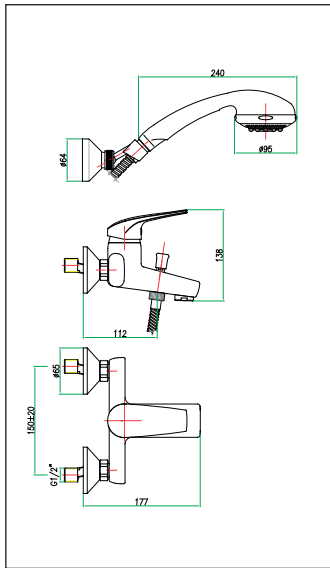

art. 74 CR 7301