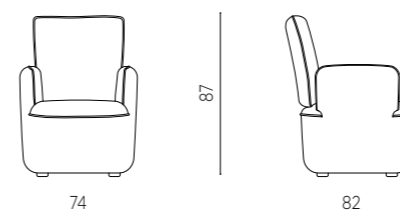

DIMENSIONI / SIZES