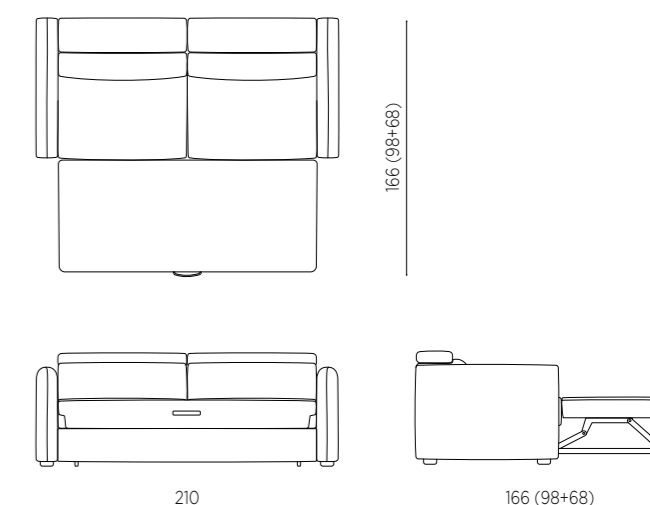

DOVER 3 POSTI APERTO / DOVER 3 SEATS OPEN