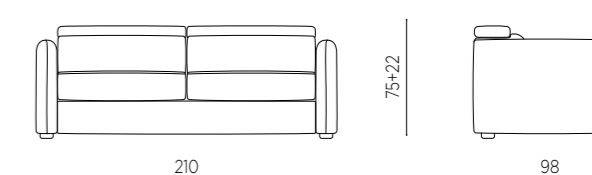

DOVER 3 POSTI CHIUSO / DOVER 3 SEATS CLOSED