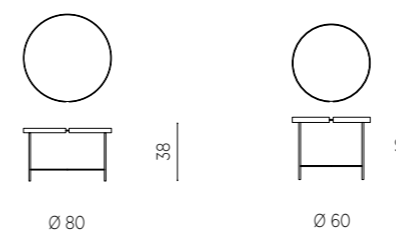

DIMENSIONI / SIZES