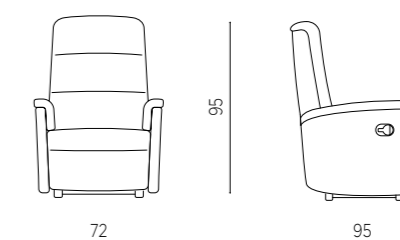

DIMENSIONI / SIZES