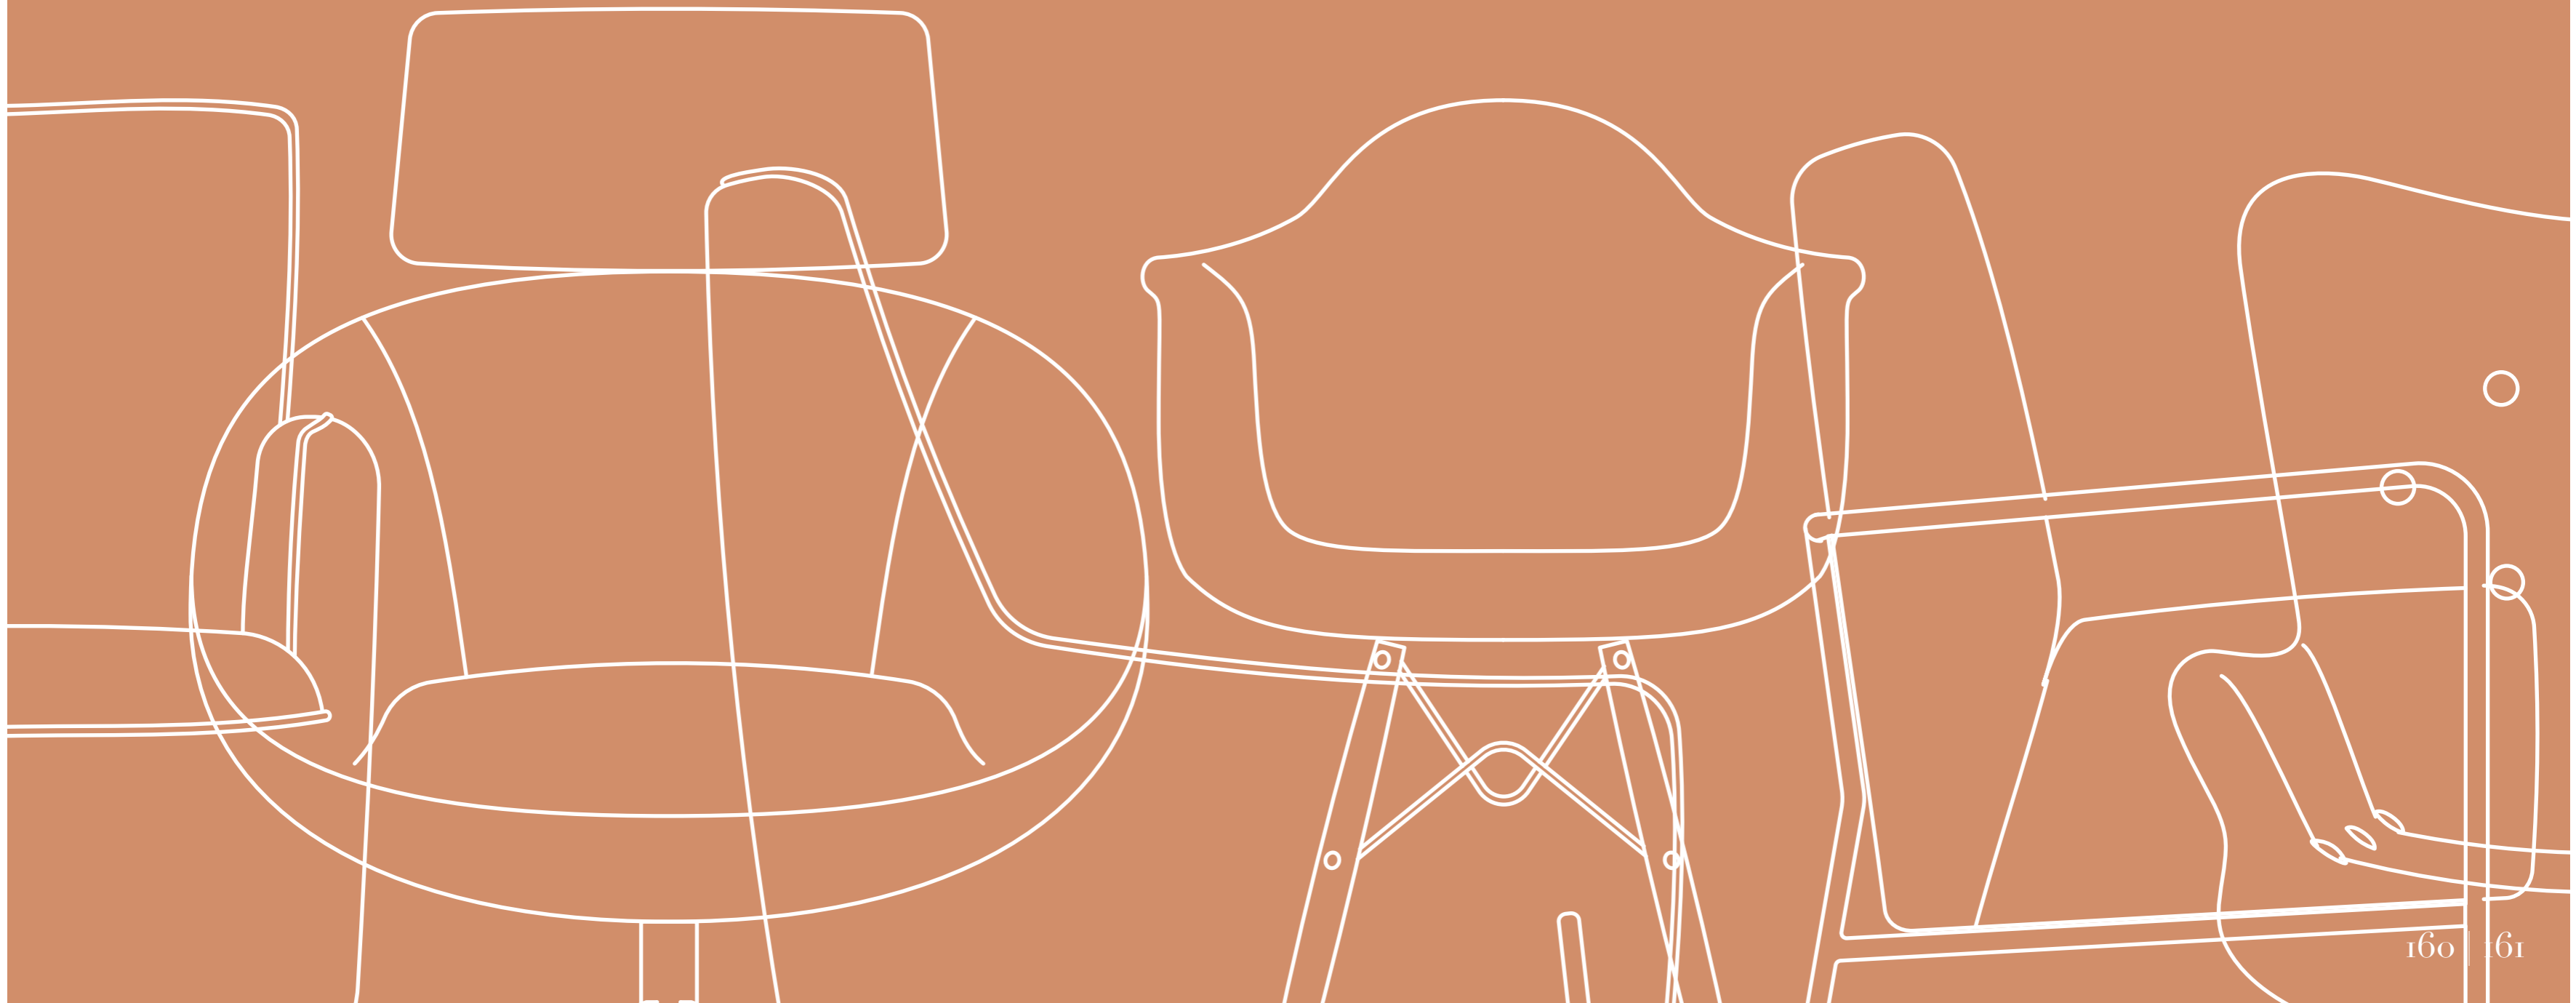

TOM 2 POSTI / TOM 2 SEATS

TOM 3 POSTI / TOM 3 SEATS

COLORI / COLOURS

Poltrone

ARMCHAIRS

Caroline

Poltrona in tessuto con
poggiatesta. Disponibile
in diversi colori.

*Fabric armchair with footrest.
Available in different colors.*