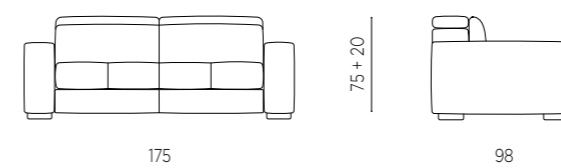

Lambert

Divano in nabuk con
poggiatesta regolabile.
Disponibile in diversi colori.

*Sofa in nabuk with adjustable
headrest. Available in
different colors.*

DIMENSIONI / SIZES

LAMBERT 2 POSTI / LAMBERT 2 SEATS

LAMBERT 3 POSTI / LAMBERT 3 SEATS

COLORI / COLOURS

NABUK TORTORA
DOVE GRAY NABUK

NABUK GRIGIO
GRAY NABUK