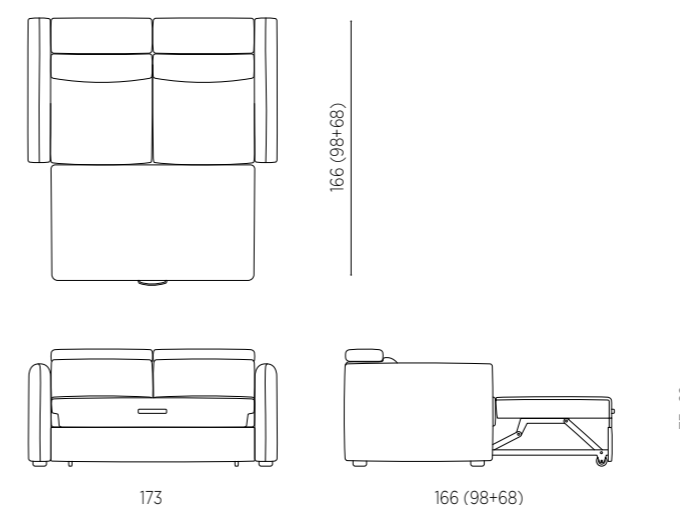

DIMENSIONI / SIZES

DOVER 2 POSTI CHIUSO / DOVER 2 SEATS CLOSED

DOVER 3 POSTI CHIUSO / DOVER 3 SEATS CLOSED

DOVER 2 POSTI APERTO / DOVER 2 SEATS OPEN