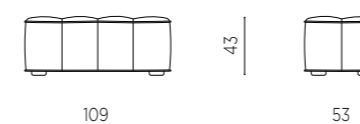

Carroll

Divano modulare con
 schienale regolabile, disponibile
 in tessuto o in nabuk.

*Modular sofa with adjustable
 backrest, available in fabric
 or nabuk.*

DIMENSIONI / SIZES

POUFF / OTTOMAN

SEDUTA / SINGLE SEAT