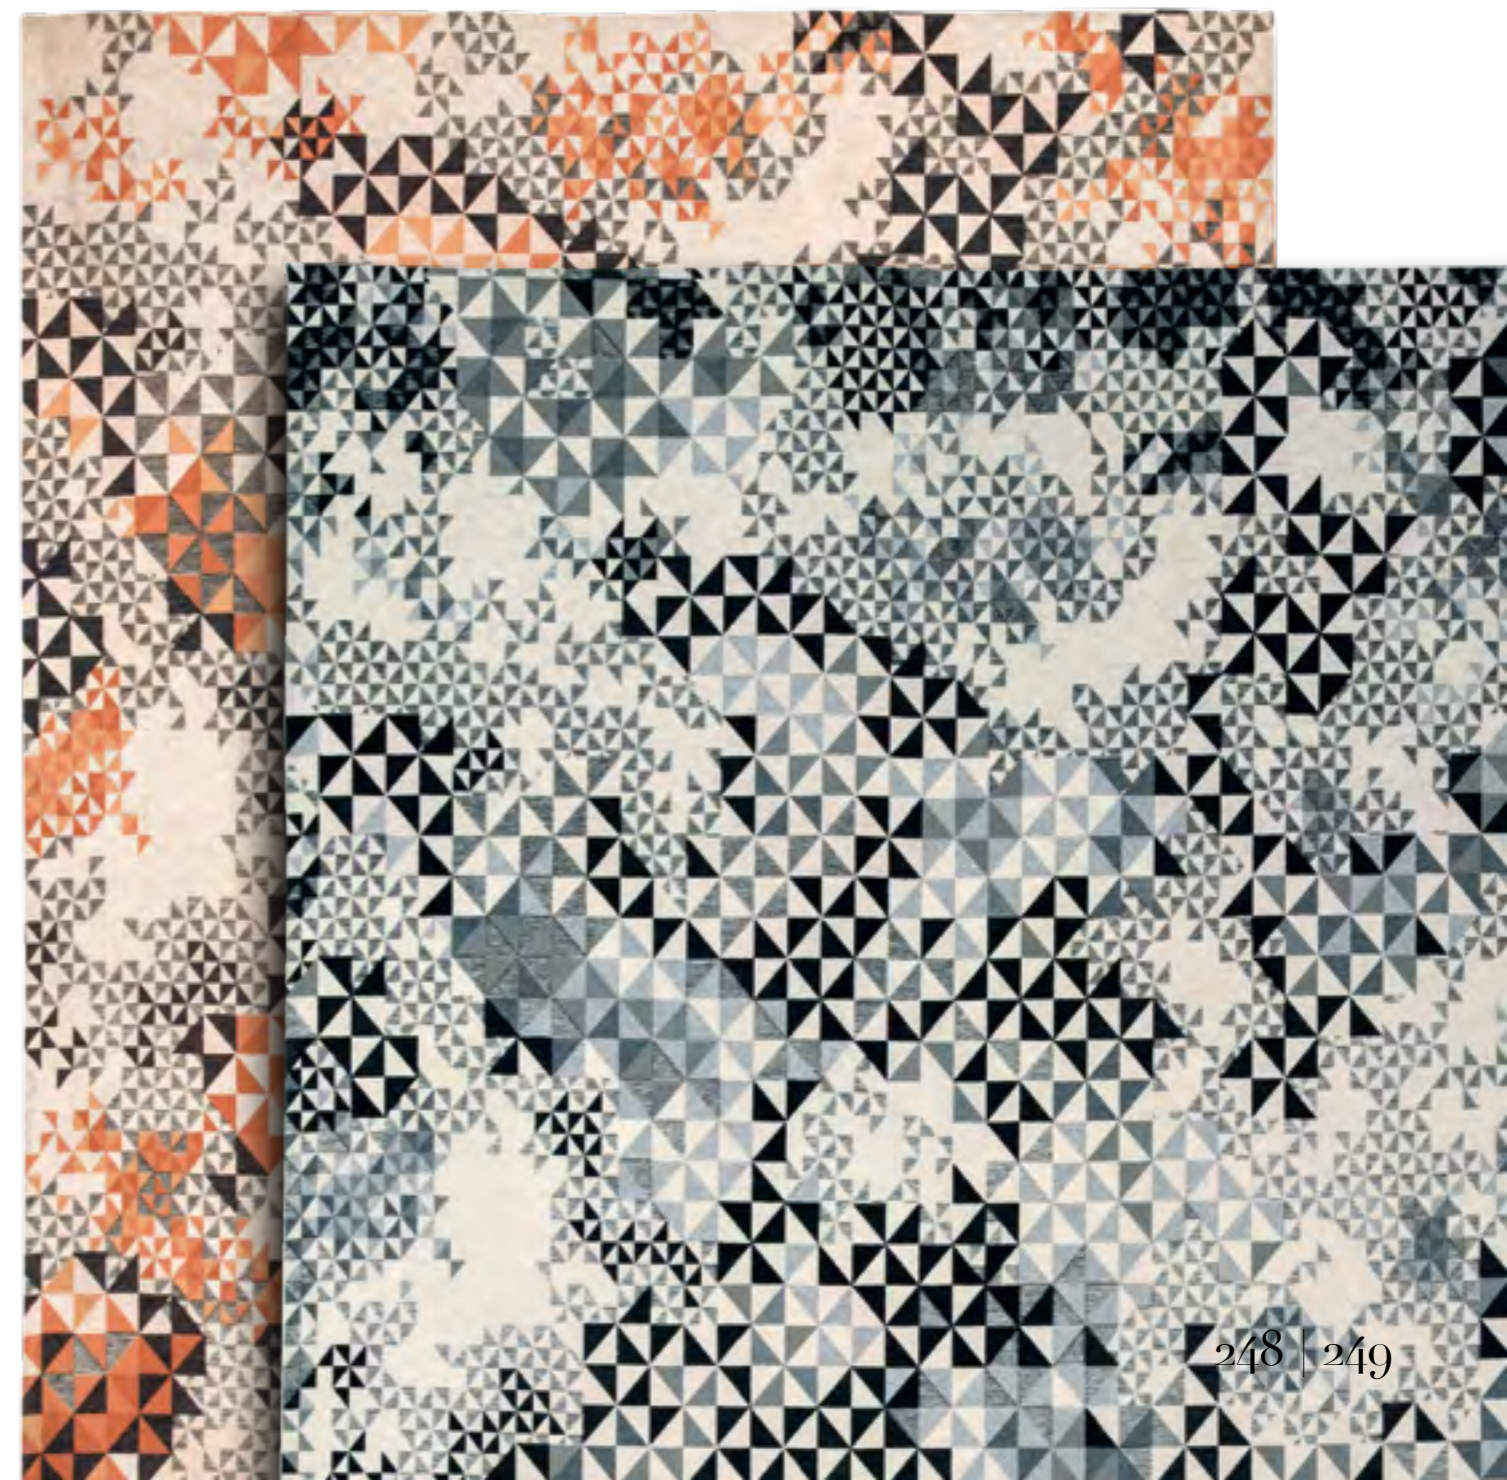

Catullo

Tappeto in ciniglia con texture
effetto vintage. Lavorazione
artigianale, lavabile in lavatrice,
disponibile in diversi colori.

*Chenille carpet with
vintage texture. Handcrafted,
machine washable, available
in different colors.*