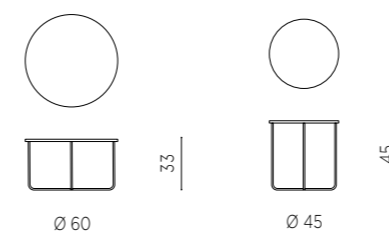

DIMENSIONI / SIZES