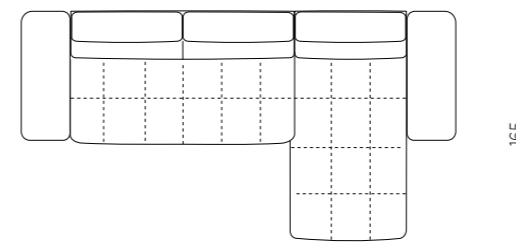

DIMENSIONI / SIZES

COMFORT **CHIUSO** / **CLOSED COMFORT**