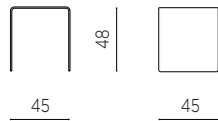

DIMENSIONI / SIZES

COLORI / COLOURS