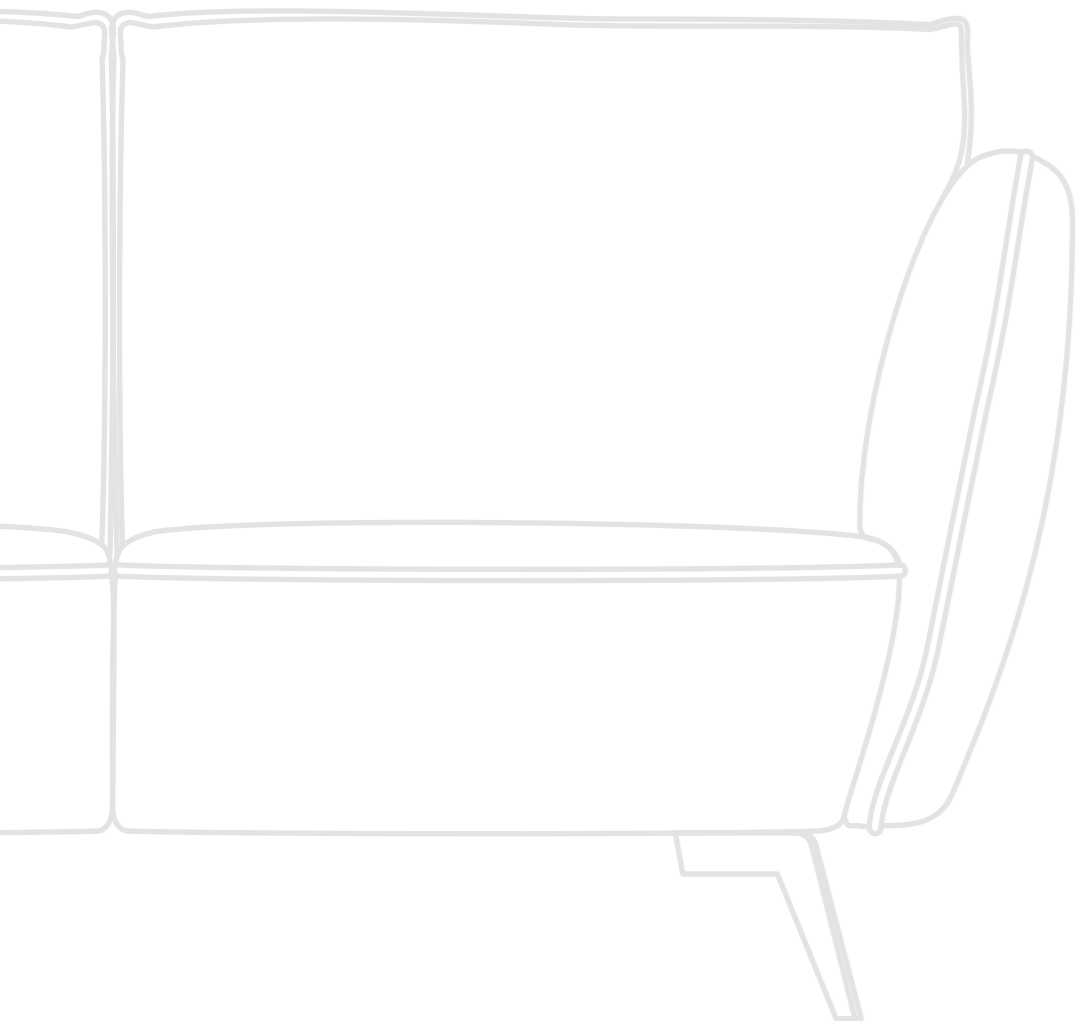

Nicolas

Divano imbottito in tessuto con piedini in metallo verniciato. Disponibile in diversi colori.

Upholstered fabric sofa with painted metal foot. Available in different colors.

Nicolas tessuto grigio scuro
Nicolas dark gray fabric