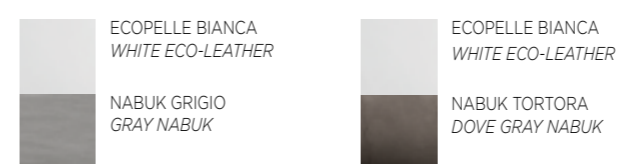

COLORI / COLOURS