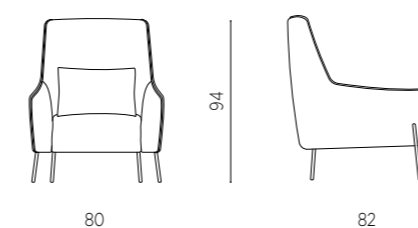

DIMENSIONI / SIZES

COLORI / COLOURS

Archie

Poltrona con schienale e braccioli arrotondati in tessuto. Disponibile in diversi colori.

Armchair with rounded back and armrests, in fabric. Available in different colors.