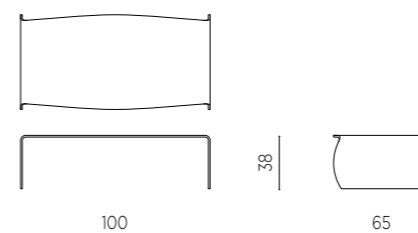

DIMENSIONI / SIZES