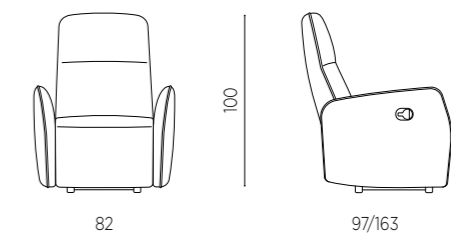

DIMENSIONI / SIZES