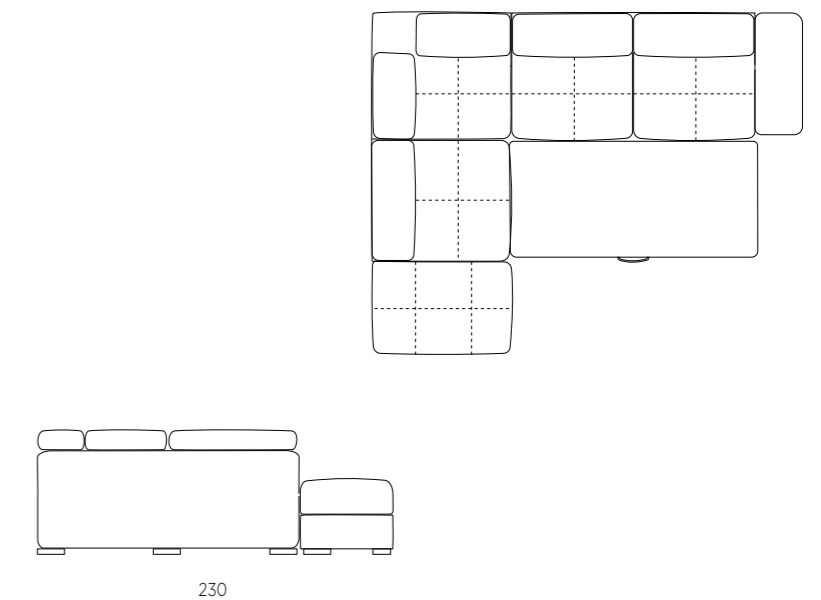

SAFARI APERTO / OPEN SAFARI