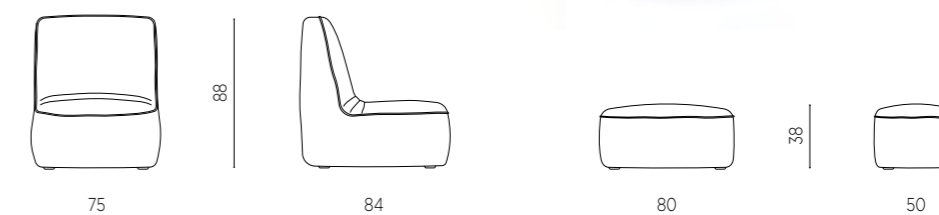

Caroline tessuto marrone
Caroline brown fabric

Caroline

Poltrona in tessuto con
poggiapiedi. Disponibile
in diversi colori.

*Fabric armchair with
footrest. Available in
different colors.*

DIMENSIONI / SIZES