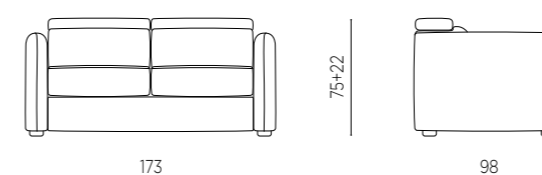

Dover

Divano con poggiatesta regolabile e letto estraibile. Disponibile in diversi colori.

Sofa with adjustable headrest and pull-out bed. Available in different colors.

DIMENSIONI / SIZES

DOVER 2 POSTI CHIUSO / DOVER 2 SEATS CLOSED