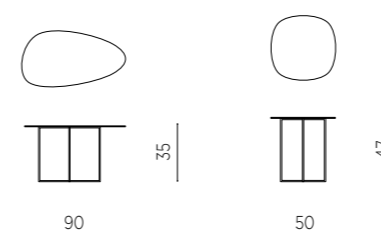

DIMENSIONI / SIZES